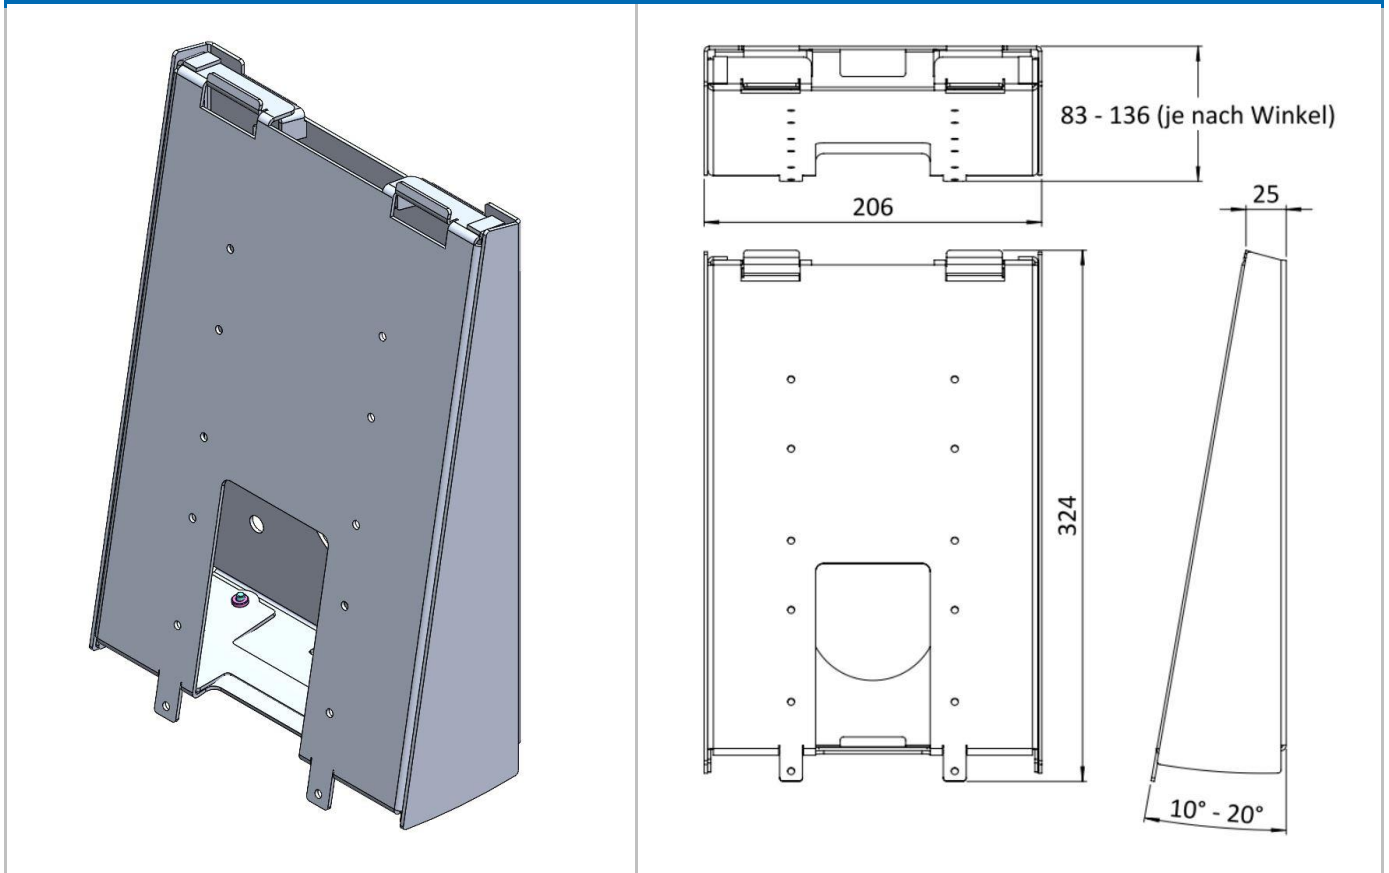

Montage- und Inbetriebnahmeanleitung

assembly and setup instructions

Bezeichnung / description **Datafox IPC Konsole gross 2-teilig eloxiert / console large 2-part eloxated**

Artikelnummer / item number **189041**

Artikel / article

Lieferumfang / delivery scope

| Artikelbezeichnung / article name | Artikelnummer / item number |
|---|-----------------------------|
| 1x IPC Konsole gross - Wandseite / IPC console large - wall side | 189041-1 |
| 1x IPC Konsole gross - Geräteseite / IPC console large - device side | 189041-2 |
| 6x Universaldübel / universal plugs 6x45 | A2000201 |
| 6x Holzbauschraube / wood construction screw 4x50 | A2000082 |
| 4x Unterlegscheibe / washer 4,3x15x1,25 | A2000087 |
| 2x Flachkopfschraube mit Ringschneide / flat head screw with cup point M4x8,5 | A1840211 |
| 6x Linsenflanschschraube / lens flange screw M4x6 | A2000086 |

Hinweis / notice

Bitte prüfen Sie vorab, ob die Wand an der Sie den IPC montieren wollen, für das Gewicht des Gerätes geeignet ist. Das im Lieferumfang enthaltene Befestigungsmaterial ist zur Montage in massiven Wänden vorgesehen. Bei der Montage an Leichtbauwänden müssen für das Wandmaterial geeignete Dübel verwendet werden – diese sind im Lieferumfang NICHT enthalten. Bei bestimmten Leichtbaumaterialien kann auf Dübel ganz verzichtet werden.