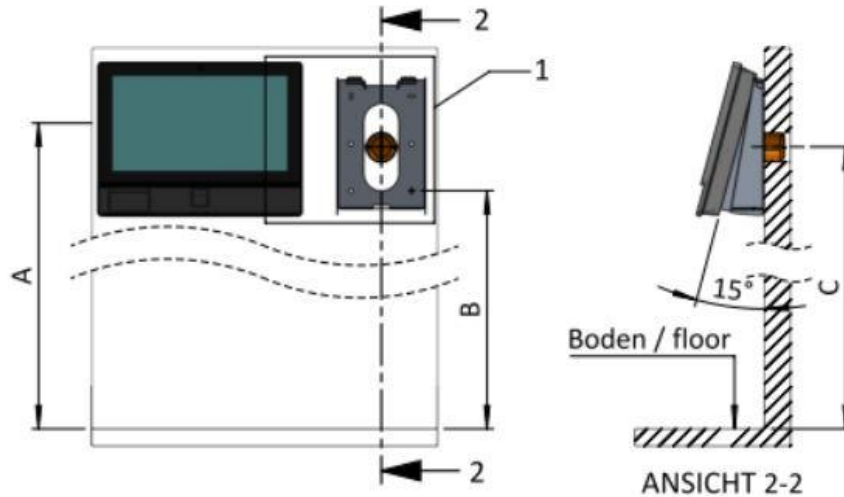

Hinweis / notice

Bitte prüfen Sie vorab, ob die Wand an der Sie den IPC montieren wollen, für das Gewicht des Gerätes geeignet ist. Das im Lieferumfang enthaltene Befestigungsmaterial ist zur Montage in massiven Wänden vorgesehen. Bei der Montage an Leichtbauwänden müssen für das Wandmaterial geeignete Dübel verwendet werden – diese sind im Lieferumfang NICHT enthalten. Bei bestimmten Leichtbaumaterialien kann auf Dübel ganz verzichtet werden.

Please check in advance whether the wall on which you want to mount the IPC is suitable for the weight of the unit. The fixing material included in the scope of delivery is intended for mounting in solid walls. When mounting on lightweight walls, anchors suitable for the wall material must be used - these are NOT included in the scope of delivery. With certain lightweight construction materials, dowels can be dispensed with altogether.

Montage- und Inbetriebnahmeanleitung

assembly and setup instructions

Bezeichnung / description **Datafox IPC Konsole gross 2-teilig eloxiert / console large 2-part eloxated**

Artikelnummer / item number **189041**

Montage / installation

| | | IPC EVO 18,5" | IPC EVO 24,0" |
|---|---|---------------|---------------|
| A | empfohlene Einbauhöhe recommended installation height | 1400mm | 1400mm |
| B | Höhe Montagebohrung Wandhalterung Height of mounting hole Wall bracket | 1193mm | 1203mm |
| C | empfohlene Höhe Kabelausgang / UP-Dose recommended height cable outlet / flush-mounted box | 1294mm | 1304mm |
| D | Abstand zwischen A und B / Distance between A and B | 157mm | 147mm |
| E | Abstand zwischen A und C / Distance between A and C | 56mm | 46mm |
| Angaben bei einem Neigungswinkel von 15° / Specifications at an angle of inclination of 15° | | | |