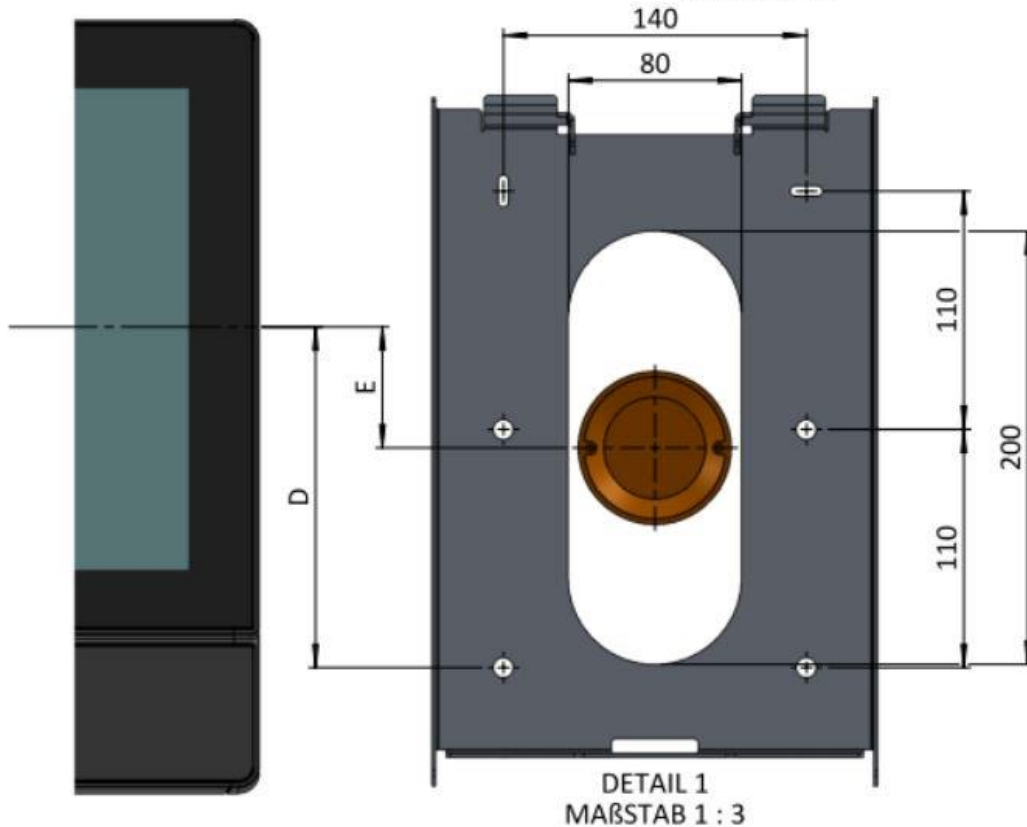

Hinweis / notice

Bitte prüfen Sie vorab, ob die Wand an der Sie den IPC montieren wollen, für das Gewicht des Gerätes geeignet ist. Das im Lieferumfang enthaltene Befestigungsmaterial ist zur Montage in massiven Wänden vorgesehen. Bei der Montage an Leichtbauwänden müssen für das Wandmaterial geeignete Dübel verwendet werden – diese sind im Lieferumfang NICHT enthalten. Bei bestimmten Leichtbaumaterialien kann auf Dübel ganz verzichtet werden.

Please check in advance whether the wall on which you want to mount the IPC is suitable for the weight of the unit. The fixing material included in the scope of delivery is intended for mounting in solid walls. When mounting on lightweight walls, anchors suitable for the wall material must be used - these are NOT included in the scope of delivery. With certain lightweight construction materials, dowels can be dispensed with altogether.

Montage- und Inbetriebnahmeanleitung

assembly and setup instructions

Bezeichnung / description **Datafox IPC Konsole gross 2-teilig eloxiert / console large 2-part eloxated**

Artikelnummer / item number **189041**

Montage / installation

| | | IPC EVO 18,5" | IPC EVO 24,0" |
|---|---|---------------|---------------|
| A | empfohlene Einbauhöhe recommended installation height | 1400mm | 1400mm |
| B | Höhe Montagebohrung Wandhalterung Height of mounting hole Wall bracket | 1193mm | 1203mm |
| C | empfohlene Höhe Kabelausgang / UP-Dose recommended height cable outlet / flush-mounted box | 1294mm | 1304mm |
| D | Abstand zwischen A und B / Distance between A and B | 157mm | 147mm |
| E | Abstand zwischen A und C / Distance between A and C | 56mm | 46mm |
| Angaben bei einem Neigungswinkel von 15° / Specifications at an angle of inclination of 15° | | | |